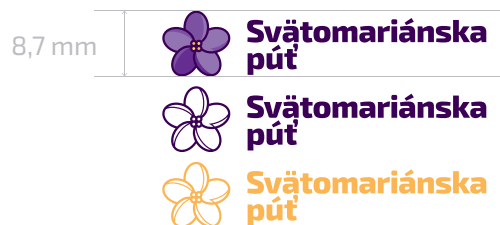

wersja
pionowa
+
strona
internetowa

vertical
version
+
website

Dizajn manuál

LOGO

**pečiatková
verzia**

wersja
na pieczętkę

**stamp
version**

Instrukcja identyfikacji wizualnej

LOGO

**vel'kost'
wielkość**

Dizajn manuál

LOGO

**horizontálna
verzia**

**wersja
pozioma**

**horizontal
version**

Instrukcja identyfikacji wizualnej

Instrukcja identyfikacji wizualnej

Dizajn manuál

LOGO

**vertikálna
verzia**

wersja
pionowa

**vertical
version**

Dizajn manuál

LOGO