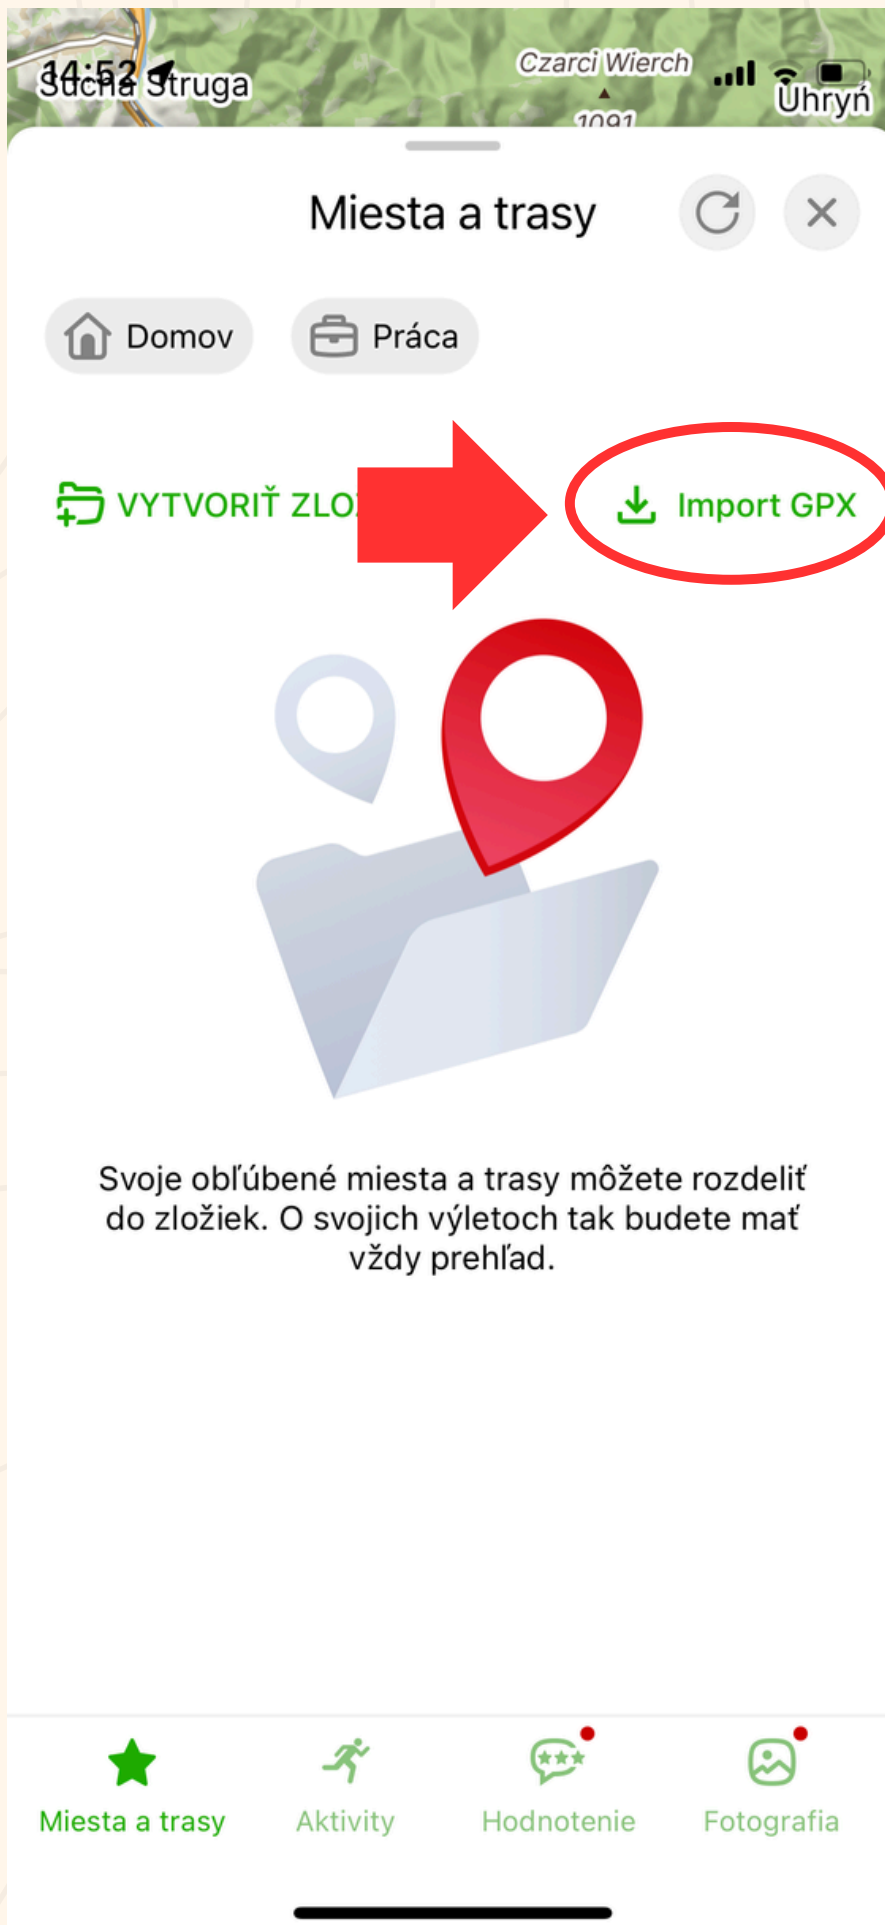

04.

Kliknite na tlačidlo menu v ľavom dolnom rohu:

05.

Kliknite na "MOJE MAPY"

06. Kliknite na IMPORT GPX

07. Vyberte stiahnutý GPX súbor

08. Súbor dajte ULOŽIŤ

09. A v ďalšom kroku VYBRAŤ.

10.

Trasa Svätomariánskej púte bola importovaná a nachádza sa v sekcii "MOJE MAPY".

11.

Na to, aby vám fungovala mapa aj mimo signálu, je potrebné stiahnuť a mať aktualizované OFFLINE MAPY SLOVENSKA a odporúčame vám aj južnú časť POLSKA. Kliknite na OFFLINE MAPY.