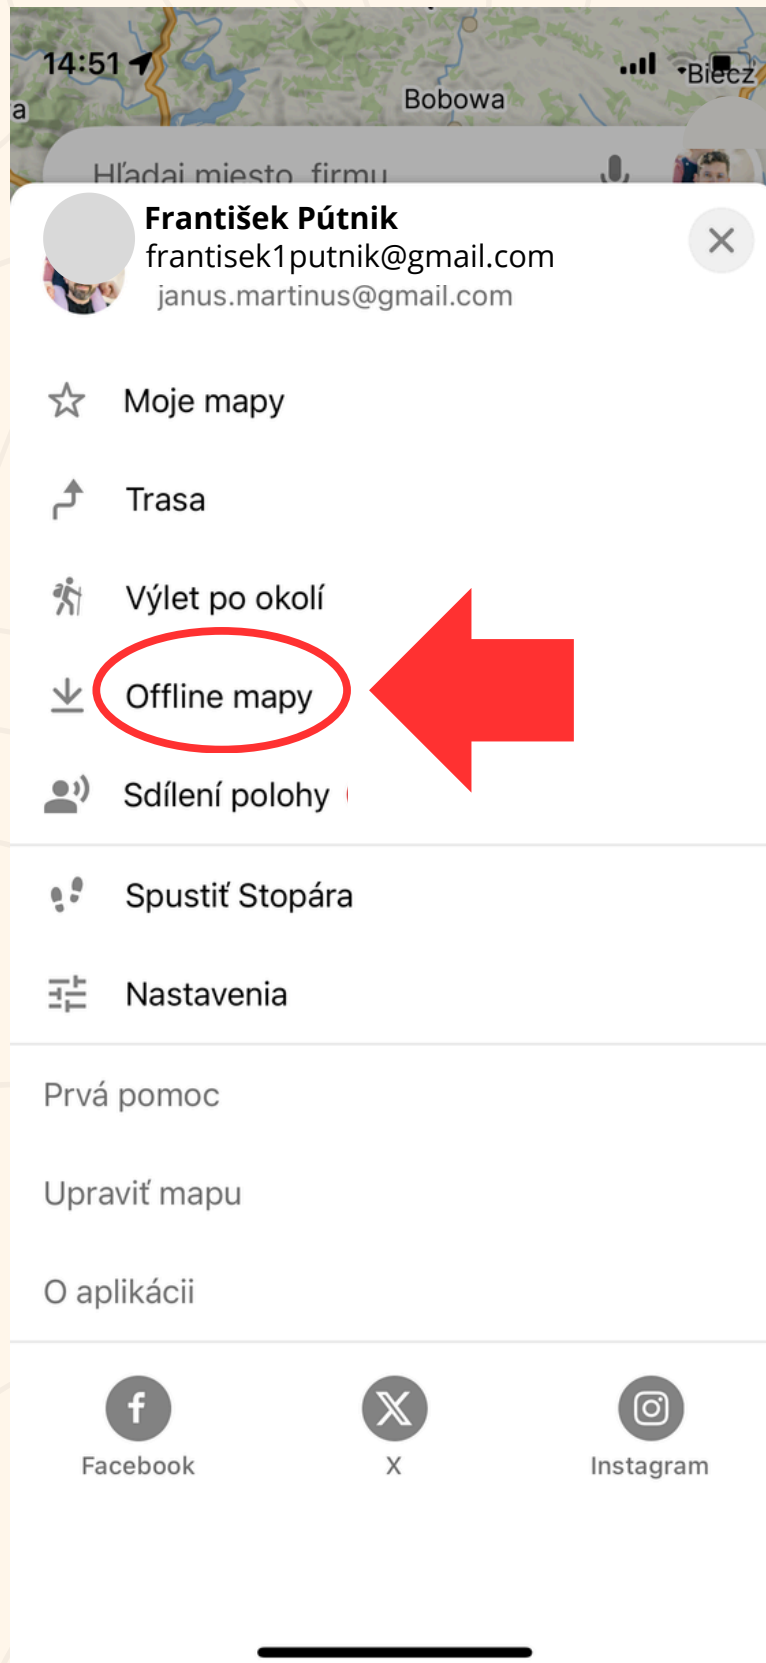

10.

Trasa Svätomariánskej púte bola importovaná a nachádza sa v sekcii "MOJE MAPY".

11.

Na to, aby vám fungovala mapa aj mimo signálu, je potrebné stiahnuť a mať aktualizované OFFLINE MAPY SLOVENSKA a odporúčame vám aj južnú časť POLSKA. Kliknite na OFFLINE MAPY.