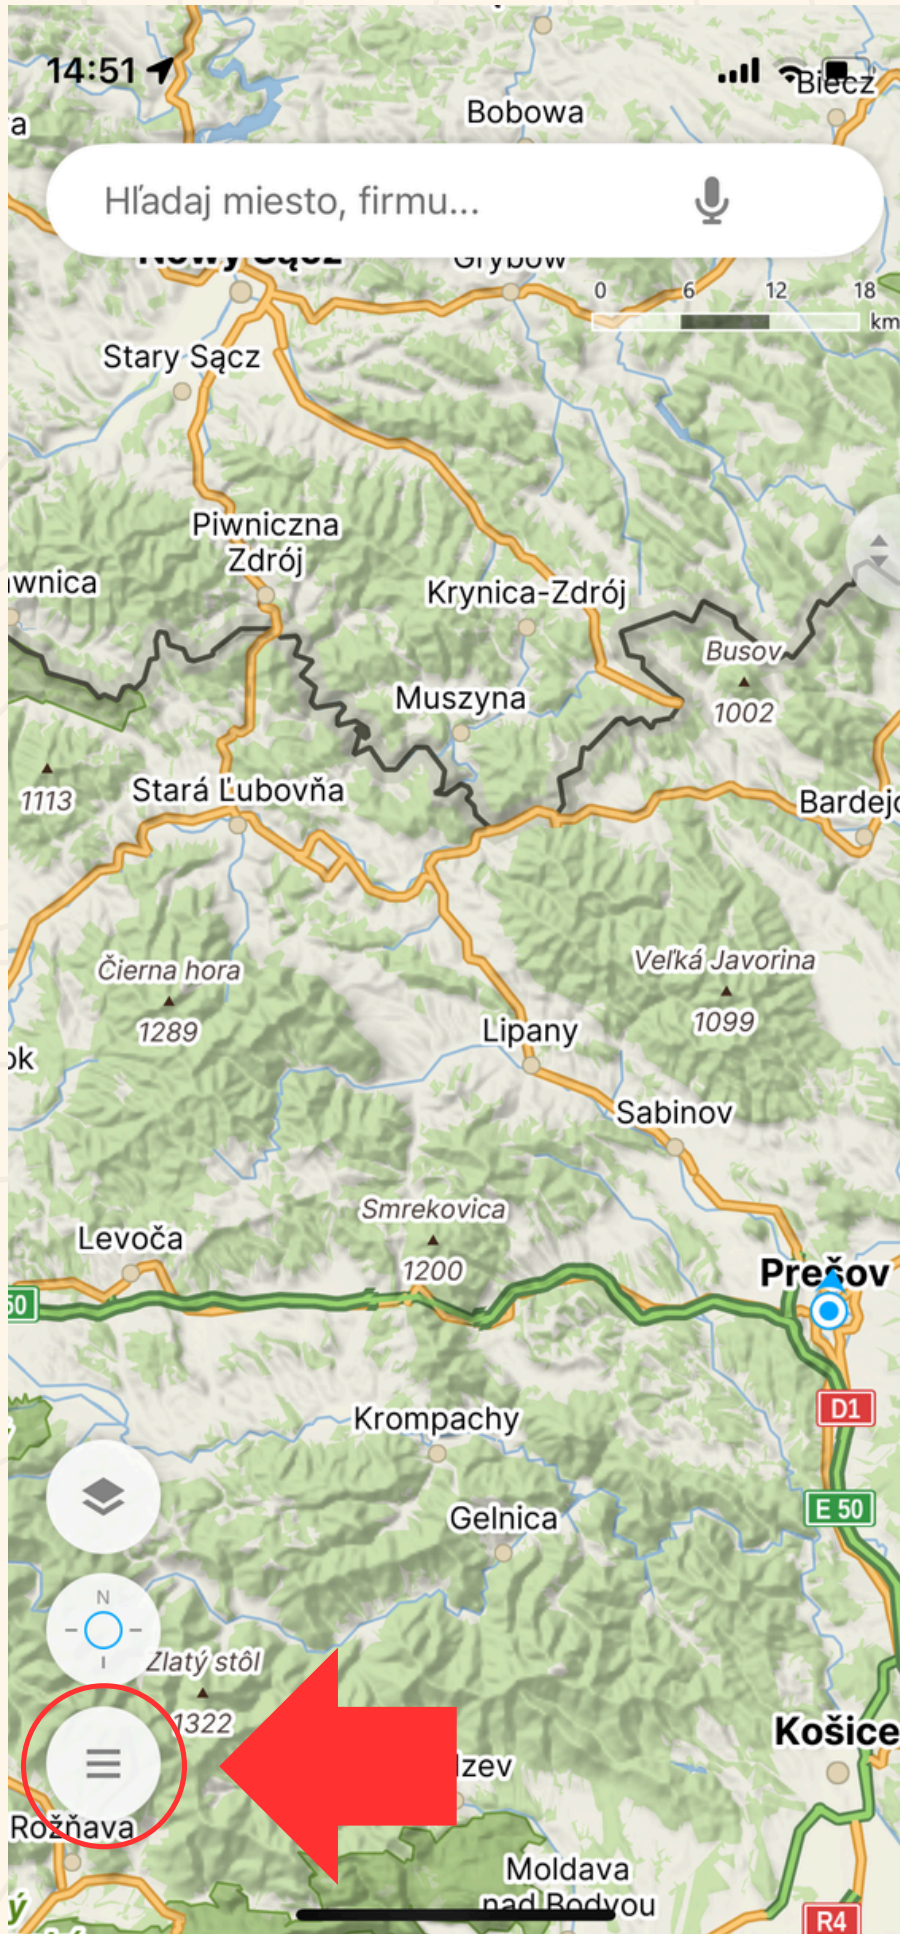

04.

Kliknite na tlačidlo menu v ľavom dolnom rohu: