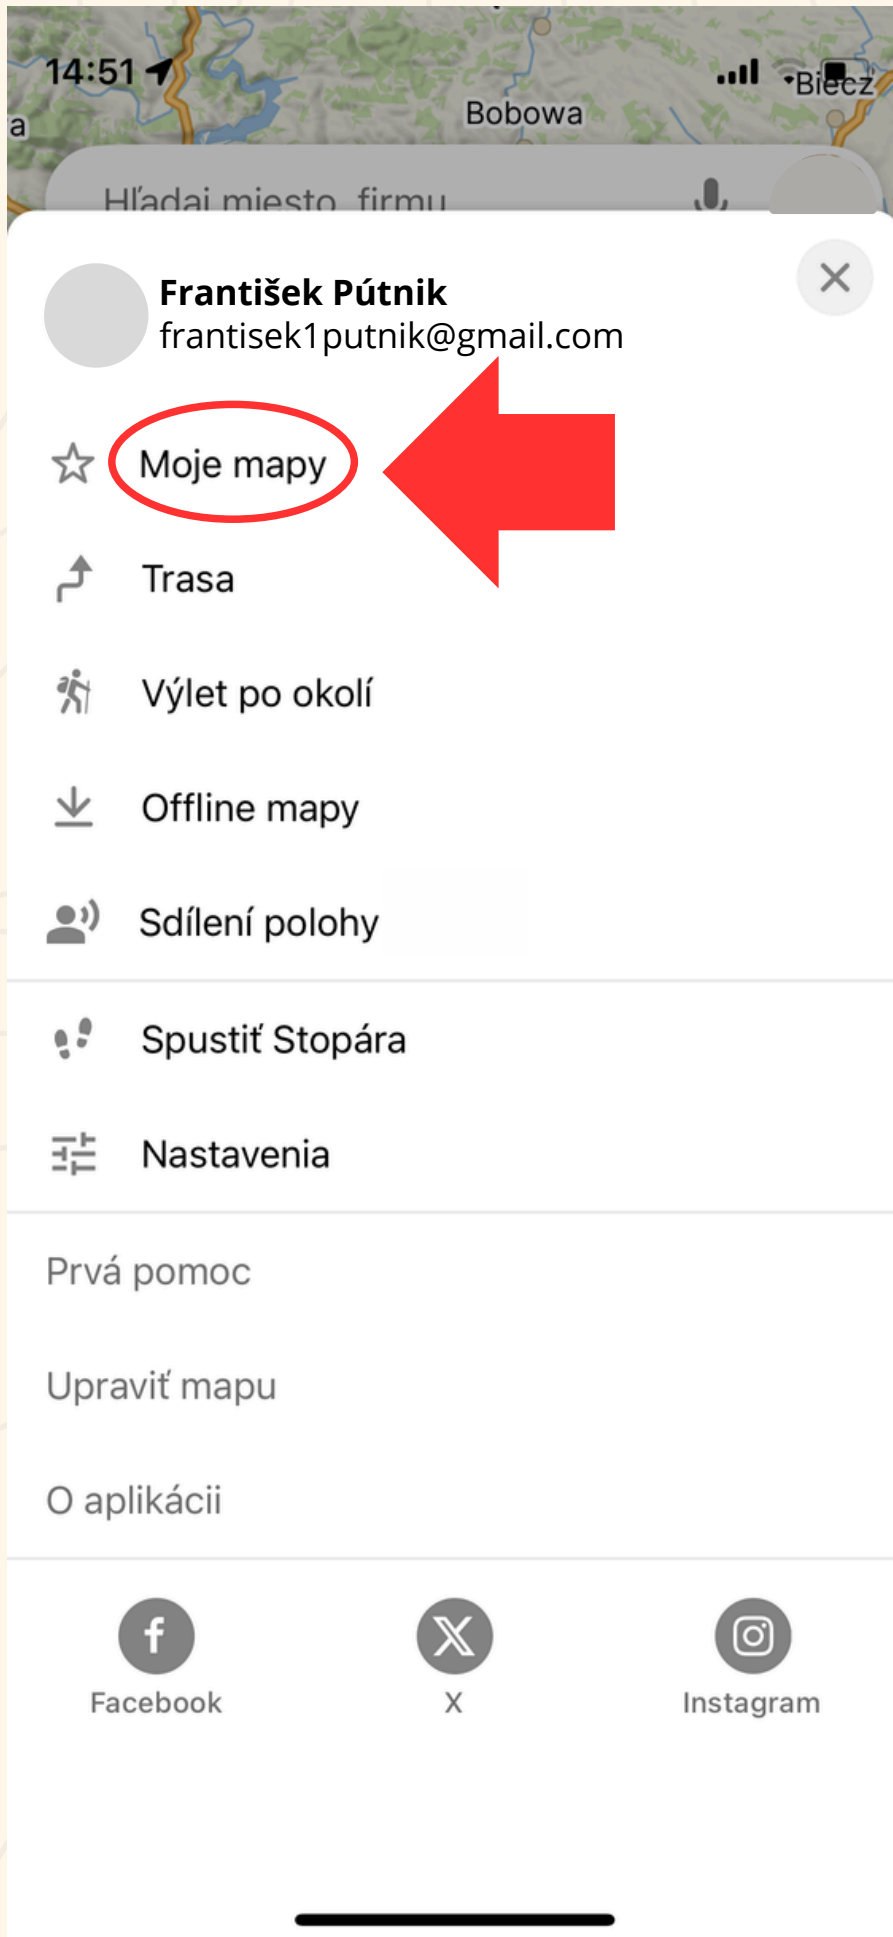

05.

Kliknite na "MOJE MAPY"