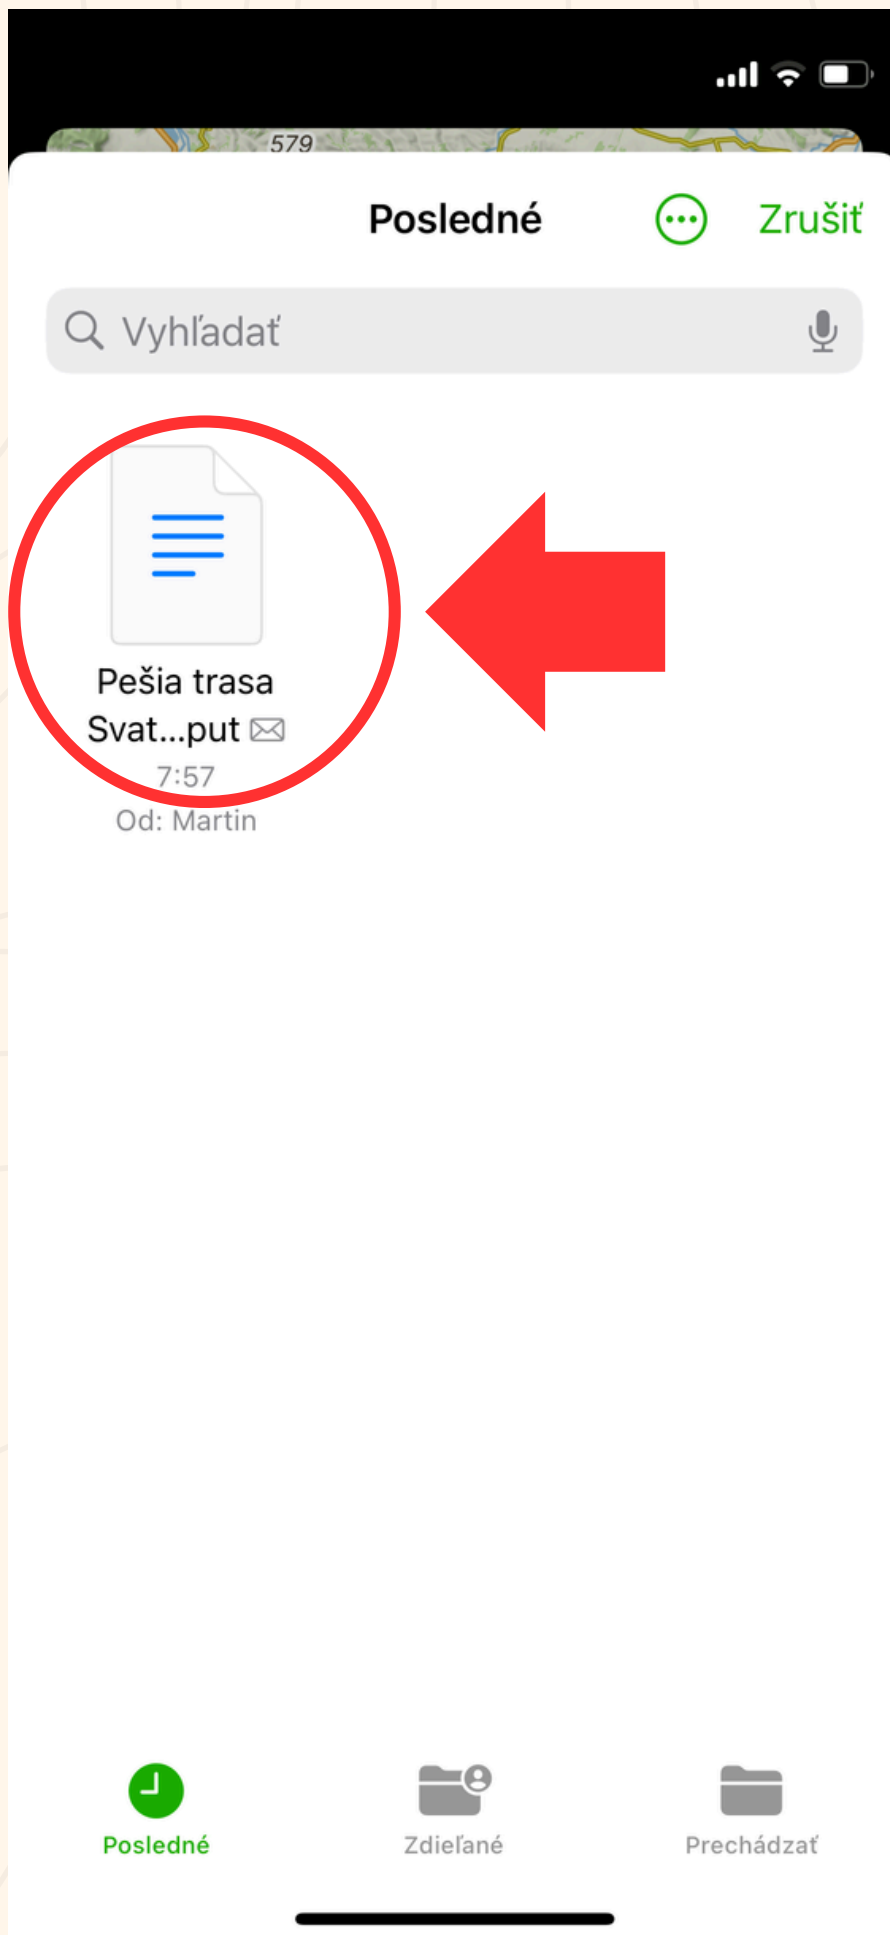

04.

Kliknite na tlačidlo menu v ľavom dolnom rohu:

05.

Kliknite na "MOJE MAPY"

06. Kliknite na IMPORT GPX

07. Vyberte stiahnutý GPX súbor

08. Súbor dajte ULOŽIŤ

09. A v ďalšom kroku VYBRAŤ.